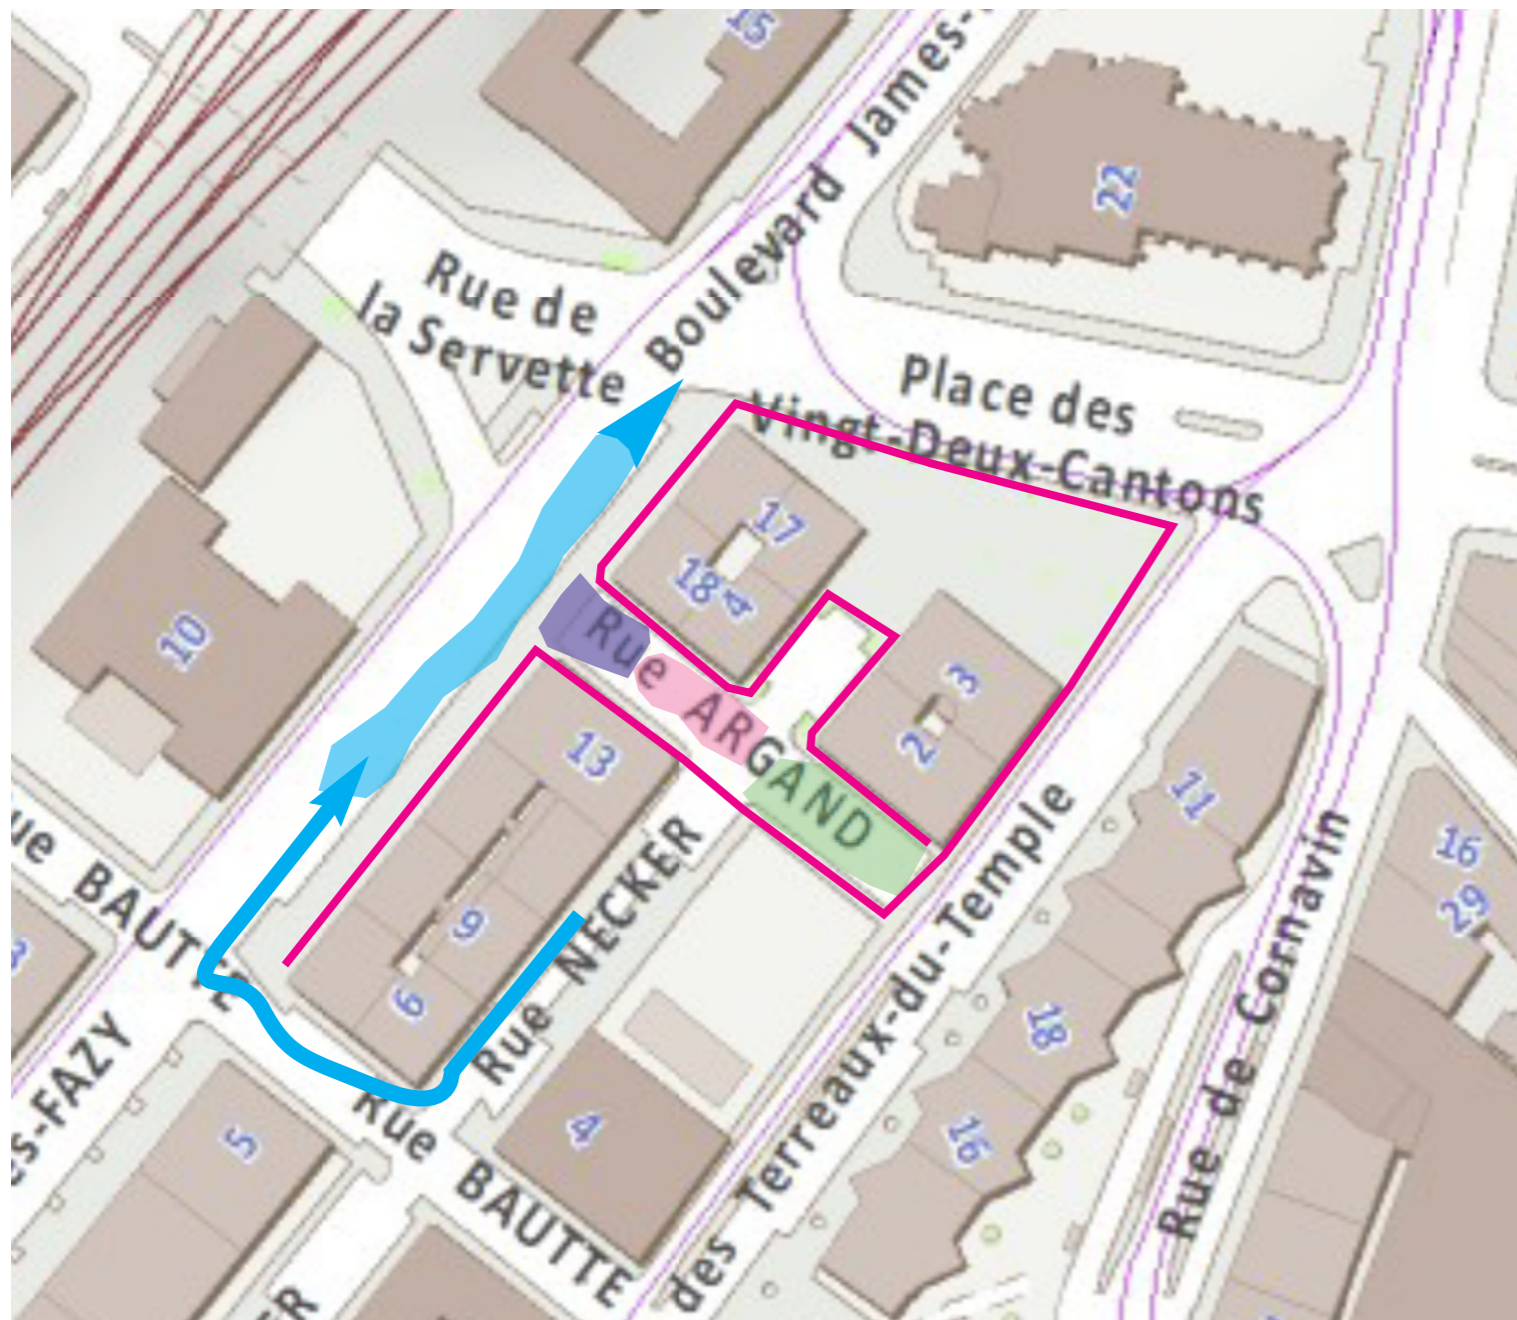

La place des 22-Cantons étant un noeux de communication urbaine, TOUTES les organisations sont invitées à rappeler à leurs affilié-e-s qu'ils ne doivent pas y déambuler avant le départ du cortège et à s'y insérer uniquement depuis et dans le boulevard James-Fazy.

Manifestation = départ 13h place des 22-Cantons

les syndicats prennent leur position sur bd. James-Fazy dès 12h45

■ syndicats
 ■ partis
 ■ associations
 → position d'attente des véhicules syndicaux du défilé